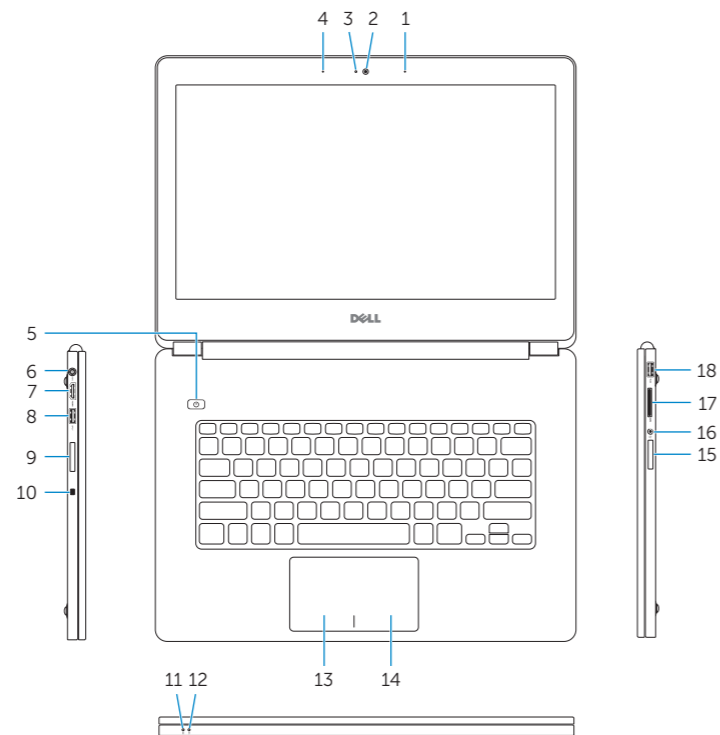

dell.com/regulatory_compliance

P42G

P42G001

Inspiron 7437

Features

Özellikler | الميزات

1. Right microphone
2. Camera
3. Camera-status light
4. Left microphone
5. Power button
6. Power-adapter port
7. HDMI port
8. USB 3.0 port with PowerShare
9. Left speaker
10. Security-cable slot
11. Battery-status light
12. Hard-drive activity light

13. Left-click area
14. Right-click area
15. Right speaker
16. Headset port
17. Media-card reader
18. USB 3.0 port
19. Regulatory label
20. Service Tag label

1. Sağ mikrofon
2. Kamera
3. Kamera durum ışığı
4. Sol mikrofon
5. Güç düğmesi
6. Güç adaptörü bağlantı noktası
7. HDMI bağlantı noktası
8. PowerShare ile birlikte USB 3.0 bağlantı noktası
9. Sol hoparlör
10. Güvenlik kablosu yuvası
11. Pil durumu ışığı
12. Sabit sürücü etkinlik ışığı